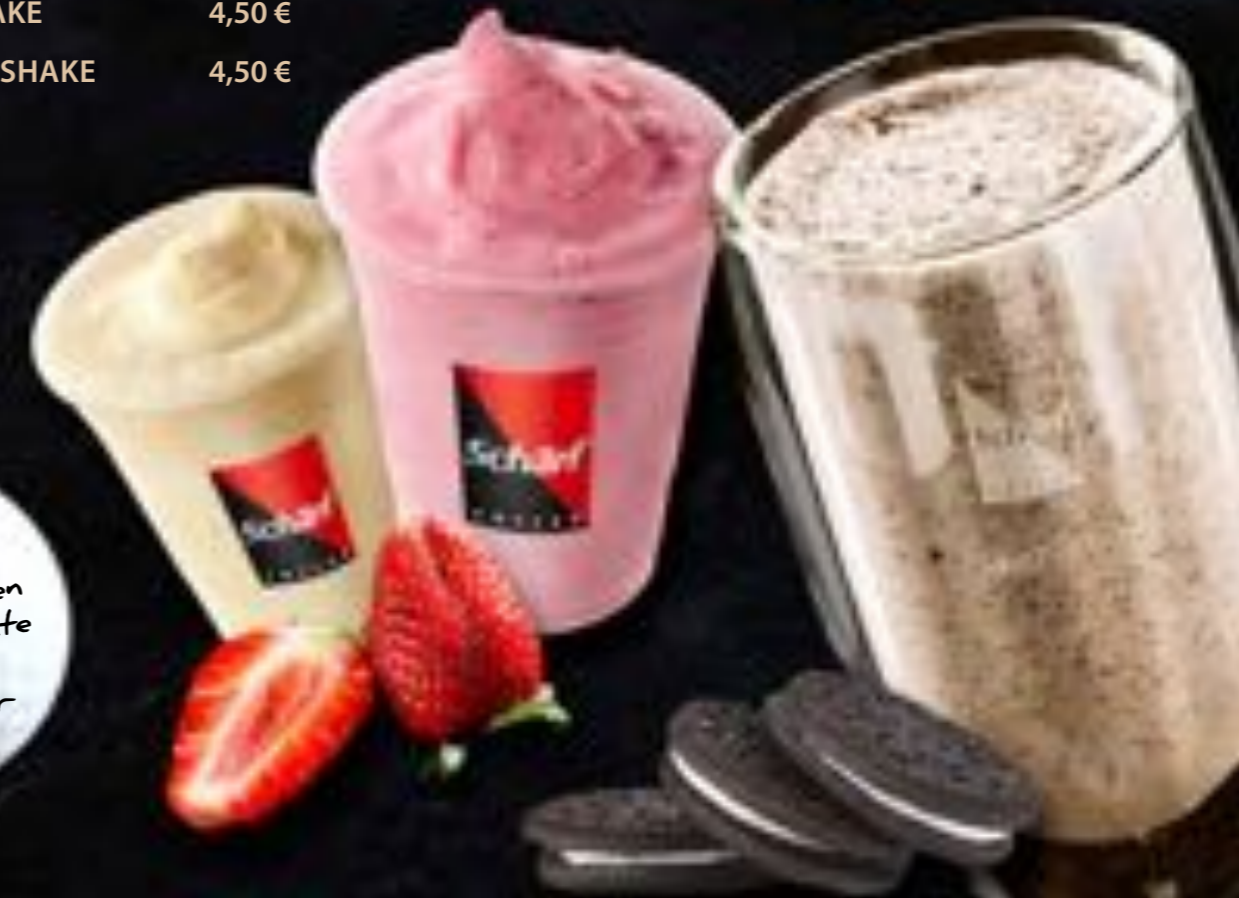

Shakes

- **OREO SHAKE** 4,50 €
  Oreo Crumbs, Eis, Schokolade und etwas Frappe ergibt unseren Klassiker
- **MANNER SHAKE** 4,50 €
  zubereitet wie unser Oreo Shake, jedoch mit Mannerschnitten
- **BANANEN SHAKE** 4,50 €
- **WALDBEEREN SHAKE** 4,50 €

Auf Wunsch erhalten Sie alle angeführten Shake Produkte auch mit laktosefreier Milch.